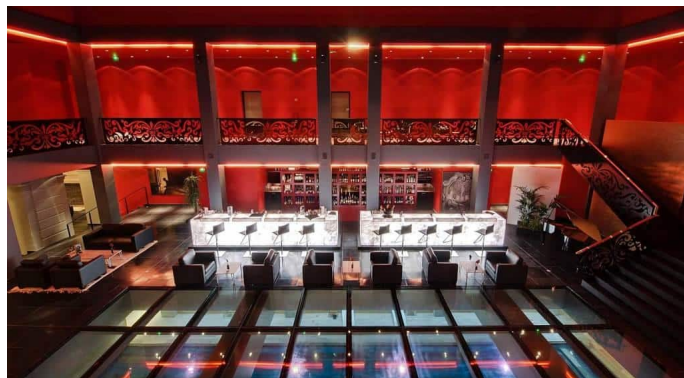

L'ATRIUM - HOTEL DE BOURGTHEROULDE*****

15, place de la Pucelle 76000 ROUEN
02 35 14 50 50
info@hotelsparouen.com

www.hotelsparouen.com

Un hôtel d'exception au cœur du centre historique de Rouen. Au sein de l'un des monuments historiques les plus visités, il est proche de la Cathédrale, du Gros Horloge et de la Place du Vieux Marche. Le Bar / La Terrasse sont les incontournables de l'hôtel. Une grande collection de vins, d'alcools, de cocktails et autres boissons pour répondre à toutes les attentes, une carte snacking pour les petites faims, les apéritifs ou les emplois du temps chargés.