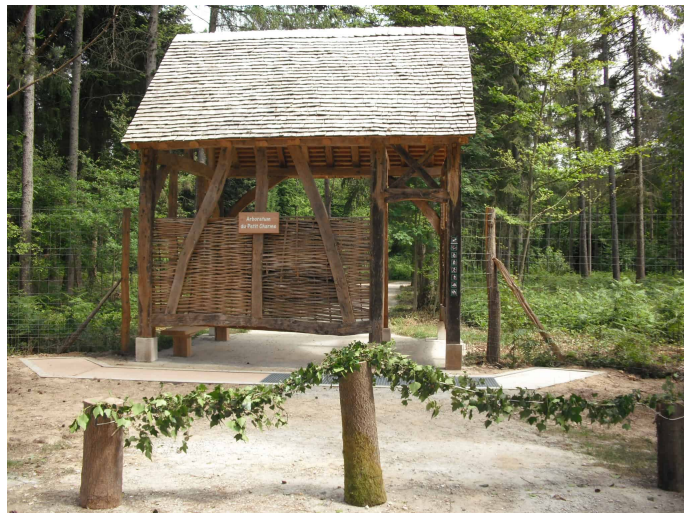

ARBORETUM DU PETIT CHARME DE LA FORÊT DE ROUMARE

Parcelle 268 - Forêt de Roumare 76380 VAL-DE-LA-HAYE

http://www.la-crea.fr/files/publications/Les_maisons

Situé en forêt domaniale de Roumare, à proximité du parc animalier, l'Arboretum du Petit Charme vous propose de partir à la découverte de 37 essences du monde entier grâce à l'aménagement de 4 circuits imbriqués nommés TERRA, RAMUS, GEMMA et FOLIUM.