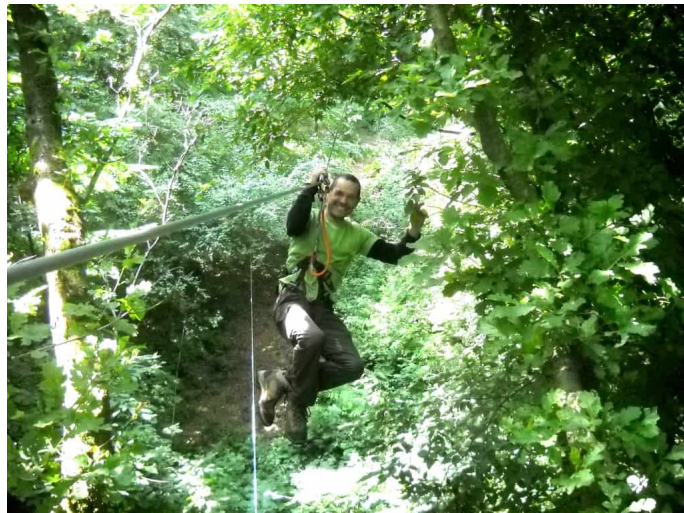

# VERTICABANA PARCOURS AVENTURE ACCROBRANCHE

Parc Signa 76150 LA MAINE MAROMME  
06 76 42 16 25  
parcoursaventure@verticabana.fr

[www.verticabana-maromme.fr](http://www.verticabana-maromme.fr)

A 10 minutes du centre ville de Rouen, Verticabana parcours aventure vous accueille au cœur d'un cadre naturel d'exception. Ponts de singe, tyroliennes, sauts de Tarzan... une équipe de professionnels vous initie pour que vous puissiez évoluer, en toute sécurité, sur l'un des 5 parcours et des 90 ateliers. Venez vivre une aventure aérienne. Nouveau ! Parcours tyroliennes : Un balade sensationnelle jusqu'à 18m de haut