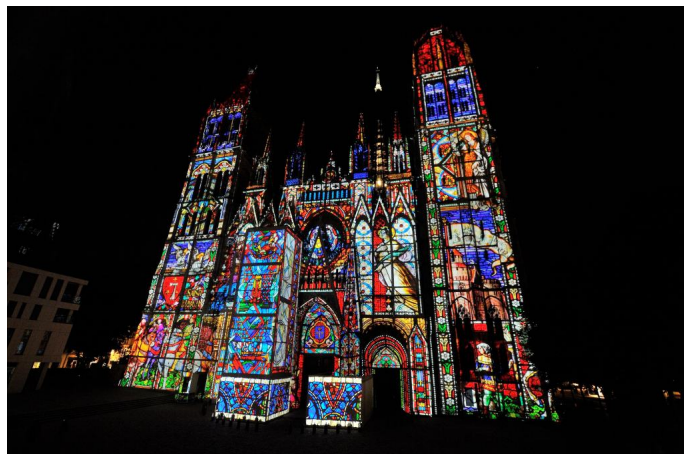

Cathédrale de Lumière

76000 Rouen
02 32 08 32 40
accueil@rouentourisme.com

www.rouentourisme.com

Chaque été, la cathédrale Notre-Dame de Rouen est mise en valeur avec un spectaculaire son et lumière. Du 1er juin au 15 septembre 2019, le spectacle sera de retour. Tous les soirs, vous pourrez admirer un spectacle son et lumière gratuit. Horaires du spectacle sur la Cathédrale : Du 1er juin au 31 juillet 2019 : 23h
Du 1er au 15 août 2019 : 22h30 Du 16 août au 31 août 2019 : 22h
Du 1er au 15 septembre 2019 : 21h30