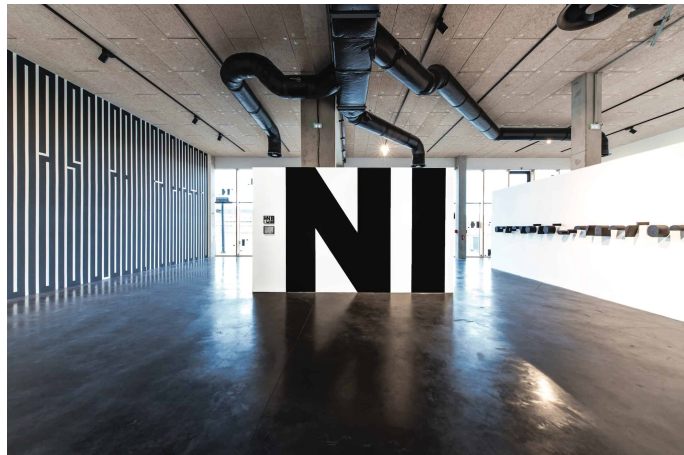

EXPOSITION - "PARTING LINE"

107 Allée François Mitterrand 76100 Rouen
06 17 76 85 43
contact@hangar107.fr

www.hangar107.fr

une exposition de l'artiste MOMO Né en 1974 à San Francisco, MOMO, affiche une trajectoire singulière. Contrairement à la plupart des artistes oeuvrant dans l'espace public, ce n'est pas par le graffiti qu'il est venu à l'art urbain, mais au gré de ses très nombreux voyages. Le premier d'entre eux, en 1991, l'amène à passer un été en Europe. Muni d'un pass Interail, MOMO sillonne le Royaume-uni, la France, l'Allemagne, l'Espagne. Il y découvre les free parties en plein essor. Le côté DIY de la culture techno, mais aussi l'abstraction de la musique électronique, auront par la suite une certaine influence sur sa pratique.