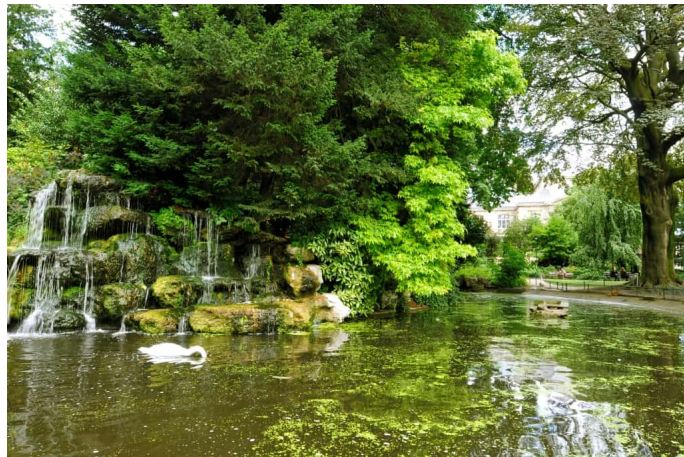

SQUARE VERDREL

14, rue du Bailliage 76000 ROUEN

Au centre de Rouen, ce jardin est un lieu très apprécié pour ses pelouses et ses aires de jeux. Contemporain à la naissance du mouvement impressionniste, le Square Verdrel créé en 1862 était précurseur d'une nouvelle conception des jardins. Il voit la naissance dix ans après du Musée des Beaux-Arts. Peu à peu son tracé originel a été altéré par des remaniements successifs.