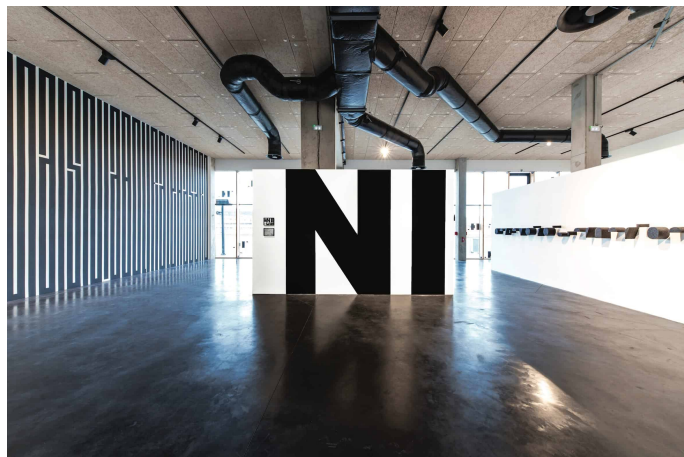

## Exposition - "INTERLUNE" de l'artiste Lise Stoufflet

107 Allée François Mitterrand 76100 Rouen  
06 17 76 85 43  
contact@hangar107.fr

www.hangar107.fr

Figuratif, faussement naïf et d'une simplicité presque enfantine, le travail de l'artiste se meut à la lisière du réel, de la fiction et de l'imaginaire. Du portrait au paysage, en passant par la nature morte, il mobilise divers genres picturaux pour mieux y introduire le trouble et l'ambivalence. Dans des décors quotidiens, d'apparence banale, Lise Stoufflet loge une série de symboles (le masque, le serpent, l'eau...), d'éléments perturbateurs et d'énigmes dont l'inquiétante étrangeté incline vers le conte ou le fantastique. C'est un petit théâtre où personnages et décors se répondent, et parfois se confondent jusqu'au déni des limites corporelles. Certaines scènes font écho à l'intimité de l'artiste et à son parcours biographique, d'autres évoquent discrètement l'actualité. La plupart présentent des rituels et des phénomènes irrationnels sinon surnaturels, et nouent sur la toile ou le papier un récit dont l'interprétation est laissée en suspens. Les œuvres de Lise Stoufflet mettent ainsi en question notre perception du monde et suggèrent la présence, souvent menaçante, d'un contenu latent derrière chaque geste ou situation. D'où leur association fréquente avec le surréalisme : chez l'artiste, le rêve et le fantasme sont un ferment narratif et contaminent l'espace de la vie quotidienne. Dans certaines œuvres, cette narration déborde d'ailleurs du cadre de la toile, pour se prolonger dans l'espace d'exposition sous forme de mur peint, de rubans ou de céramique.