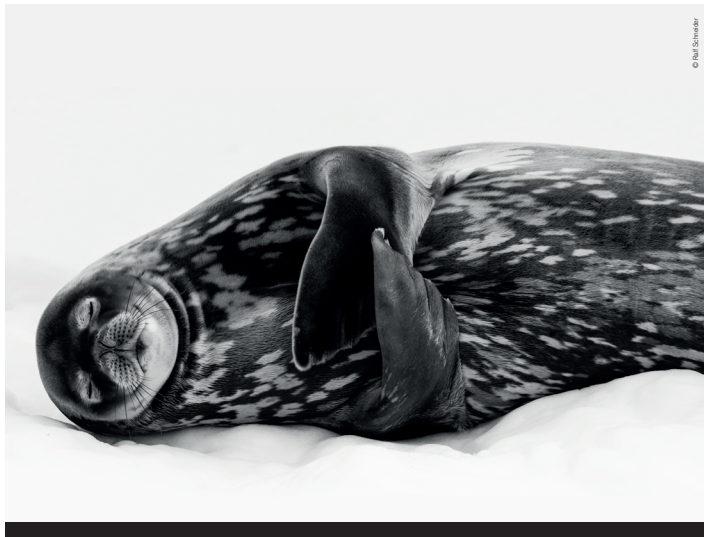

LA FABRIQUE DES
SAVOIRS **ELBEUF**

rm
REUNION DES MUSEES METROPOLITAINS
ROUENNORMANDIE